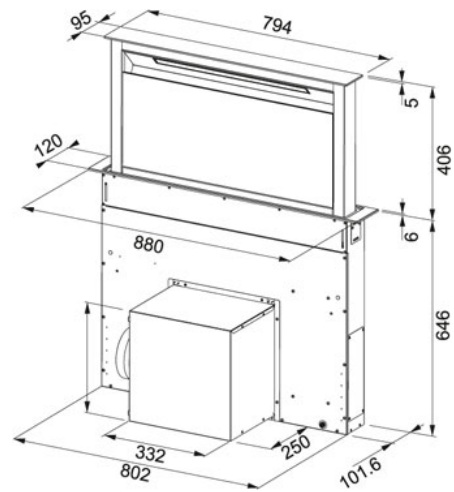

Downdraft FDW 908 IB XS Cristallo nero/inox | 110.0365.588

FAMIGLIA : **Cappe** | SERIE : **Downdraft** | MODELLO : **FDW 908 IB XS** | FINITURA : **Cristallo nero/inox** | INSTALLAZIONE : **Piano di lavoro**

DATI TECNICI

Classe di efficienza energetica	B
Installazione	DOWNDRAFT
m ³ /h Int. (IEC 61591)	670
m ³ /h max (IEC 61591)	420 m ³ /h
Rumorosità Int. *** (dbA)	69
Rumorosità max *** (dbA)	57 dB(A)
Illuminazione	LED 1x7W
Tipo di controllo	Touch control
Uscita tubo	Ø 150 mm
Nota	Può essere montata dall'alto o dal basso del top della cucina, il motore può essere fissato su entrambi i lati e ruotato di 90 gradi per una totale flessibilità del tubo di uscita.
Potenza (W)	277 W
Potenza totale	277 W
Dimensioni	880
Pressione* (Pa)	540 Pa