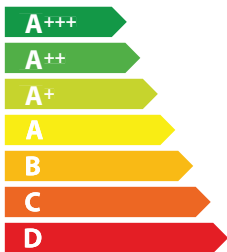

D

79

kWh/annum

ABCD **E** FG

ABCD **E** FG