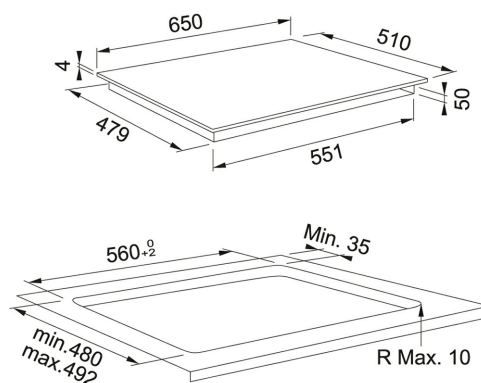

Nero | 108.0606.107

FAMIGLIA : Piani Cottura | SERIE : Smart | INSTALLAZIONE : Standard/Flush | MODELLO : FSM 654 I BK | PRODUCT LINES : Smart | FEATURES : Funzioni Speciali | FEATURES : Potenza Regolabile | FINITURA : Nero

Piano Induzione

- **Funzioni Speciali** : Bagnomaria, Mantenimento in caldo, Bollitura, Cottura delicata
- **4 zone** di cottura con timer
- **Potenza regolabile da 2,5 kW a 7,2 kW**
- Installabile in versione incasso o filotop
- Compatibile con foro incasso standard

DATI TECNICI

Type	ELETTRICO
Zone cottura	4
Regolazione	9+Booster
Potenza (W)	7.2 kW
Lunghezza totale	510,00 mm
Larghezza totale	650,00 mm
Tipo di controllo	Touch control
Power Management	2.5 - 4.0 - 6.0 - 7.2 KW
Timer	Si in tutte le zone cottura
Voltaggio	220-240V 50-60Hz
Adjustable Power	Yes
Booster	Si
Tecnologia	Induzione vetroceramica
Prezzo	675,00 €