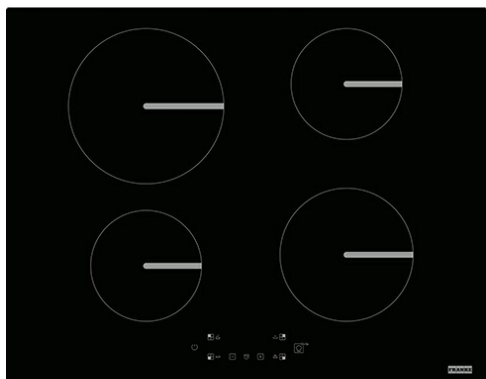

Nero | 108.0606.107

FAMIGLIA : Piani Cottura | SERIE : Smart | INSTALLAZIONE : Standard/Flush | MODELLO : FSM 654 I BK | PRODUCT LINES : Smart | FEATURES : Funzioni Speciali | FEATURES : Potenza Regolabile | FINITURA : Nero

Piano Induzione

- **Funzioni Speciali** : Bagnomaria, Mantenimento in caldo, Bollitura, Cottura delicata
- **4 zone** di cottura con timer
- **Potenza regolabile da 2,5 kW a 7,2 kW**
- Installabile in versione incasso o filotop
- Compatibile con foro incasso standard

DATI TECNICI

Type	ELETTRICO
Zone cottura	4
Regolazione	9+Booster
Potenza (W)	7.2 kW
Lunghezza totale	510,00 mm
Larghezza totale	650,00 mm
Tipo di controllo	Touch control
Power Management	2.5 - 4.0 - 6.0 - 7.2 KW
Timer	Si in tutte le zone cottura
Voltaggio	220-240V 50-60Hz
Adjustable Power	Yes
Booster	Si
Tecnologia	Induzione vetroceramica
Prezzo	675,00 €