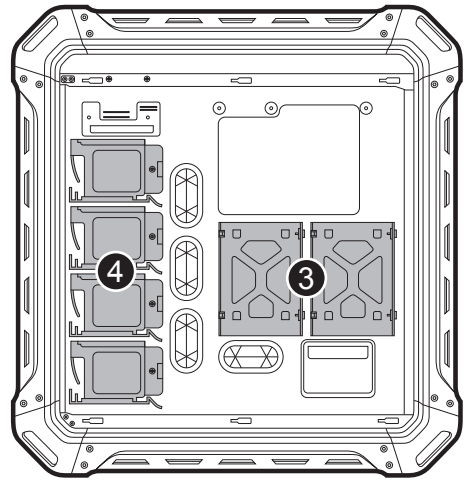

RIGHT SIDE

1 Removing the Air Guide

2 Installing/removing the power supply cover

3 Installing an internal 3.5" HDD

4 Installing an internal 2.5" device

Installing a Fan filter (top / front)

Installing the headphone hook

1 Installing a water cooler (top)

2 Installing a water cooler (front)

Through the use of splitters (2 included, 3 maximum), up to 7 fans can be connected

⚠ Fan cable max current loading is 1A

Installing the Front I/O Connectors

USB 3.0	SATA (Connect to PSU for fan power)	HD AUDIO	USB
POWER SW	RESET SW	H.D.D LED	POWER LED
			FAN