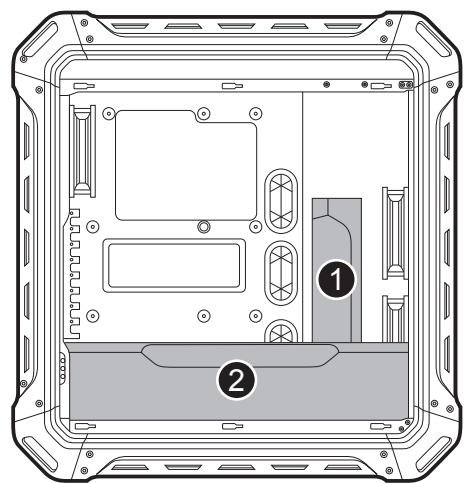

LEFT SIDE

1 Removing the Air Guide

2 Installing/removing the power supply cover

3 Installing an internal 3.5" HDD

4 Installing an internal 2.5" device

Installing a Fan filter (top / front)

Installing the headphone hook

1 Installing a water cooler (top)

2 Installing a water cooler (front)

Through the use of splitters (2 included, 3 maximum), up to 7 fans can be connected

⚠ Fan cable max current loading is 1A

Installing the Front I/O Connectors

USB 3.0	SATA (Connect to PSU for fan power)	HD AUDIO	USB
POWER SW	RESET SW	H.D.D LED	POWER LED
			FAN