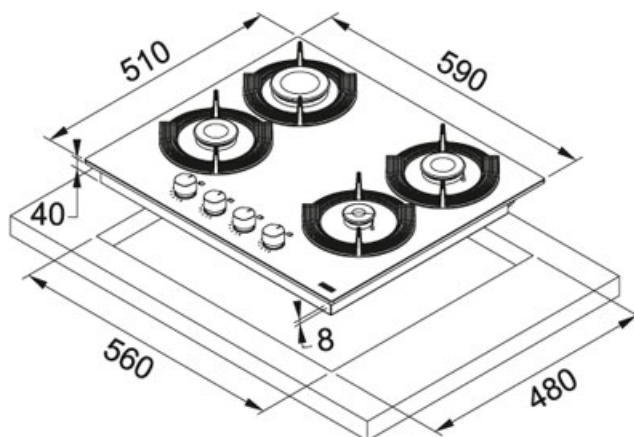

Cristallo Bianco | 106.0541.749

FAMIGLIA : Piani Cottura | SERIE : Maris Free by Dror | INSTALLAZIONE : Topmount | FINITURA : Cristallo Bianco |
MODELLO : FHMf 604 4G C WH | PRODUCT LINES : Maris

DATI TECNICI

Tipo di controllo	Electro Mechanic
Numero Fuochi	4
Potenza Massima	7-KW
Griglie in dotazione	Ghisa
Potenza (W)	1x Rapid Ø 100mm 2500W - 2x Semi Rapid Ø 75mm 1750W - 1x Auxiliary Ø 55mm 1000W
Profondità Cassetto	40,00 mm