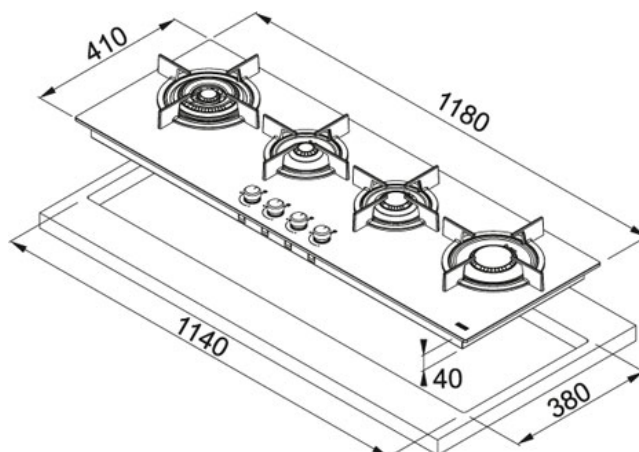

FHCR 1204 3G TC HE BK C Cristallo nero | 106.0374.292

FAMIGLIA : Piani Cottura | FINITURA : Cristallo nero | INSTALLAZIONE : Incasso | MODELLO : FHCR 1204 3G TC HE BK C |
SERIE : Mythos | PRODUCT LINES : Mythos

DATI TECNICI

Griglie in dotazione	Ghisa
Dimensioni	1180x410
Numero Fuochi	4
Potenza (W)	Ausiliario 1000W Semirapido 1750W Rapid 3000W Tripla Corona 4000W
Profondità Cassetto	40,00 mm
Foro Incasso	1140x380
Lunghezza totale	1.180,00 mm
Larghezza totale	410,00 mm
Profondità Cassetto	40,00 mm
Tipo di controllo	Manopole
Type	Gas

FUNZIONI

	Accensione elettronica integrata		Griglie in ghisa in dotazione
	Valvola di sicurezza		Tripla corona