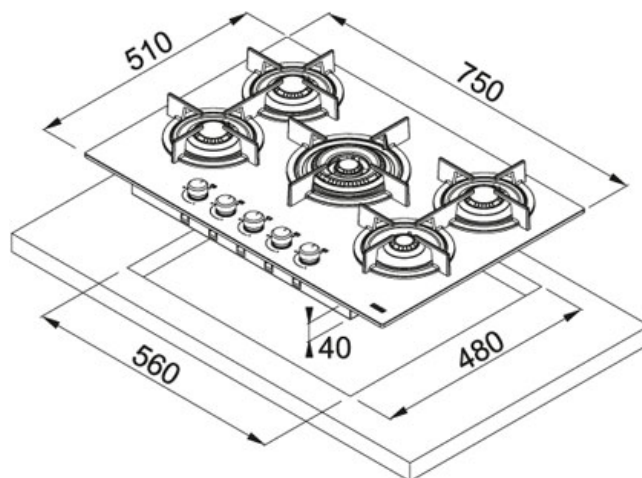

FHCR 755 4G TC HE BK C Cristallo nero | 106.0374.283

FAMIGLIA : Piani Cottura | FINITURA : Cristallo nero | INSTALLAZIONE : Incasso | MODELLO : FHCR 755 4G TC HE BK C |
SERIE : Mythos | PRODUCT LINES : Mythos | PRODUCT LINES : Crystal

DATI TECNICI

Dimensioni	750x510
Numero Fuochi	5
Foro Incasso	560x480
Griglie in dotazione	Ghisa
Larghezza totale	510,00 mm
Potenza (W)	AUXILIARY-1000W SEMI-RAPID-2X2000W SEMI-RAPID-1750W TRIPLE-CROWN-4000W
Type	Gas
Lunghezza totale	750,00 mm
Profondità Cassetto	40,00 mm
Profondità Cassetto	40,00 mm
Tipo di controllo	Manopole

FUNZIONI

	Accensione elettronica integrata		Griglie in ghisa in dotazione
	Valvola di sicurezza		Tripla corona