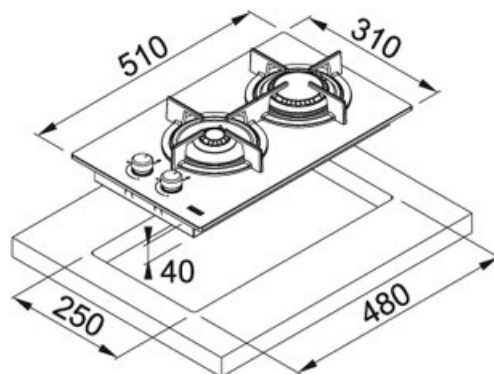

FHCR 302 2G HE BK C Cristallo nero | 106.0374.278

FAMIGLIA : Piani Cottura | FINITURA : Cristallo nero | INSTALLAZIONE : Incasso | MODELLO : FHCR 302 2G HE BK C |
SERIE : Mythos | PRODUCT LINES : Mythos | PRODUCT LINES : Crystal

DATI TECNICI

Numero Fuochi	2
Foro Incasso	250x480
Potenza (W)	Ausiliario 1000W Rapido 3000W
Dimensioni	310x510
Lunghezza totale	310,00 mm
Type	Gas
Larghezza totale	510,00 mm
Griglie in dotazione	Ghisa
Profondità Cassetto	40,00 mm
Profondità Cassetto	40,00 mm