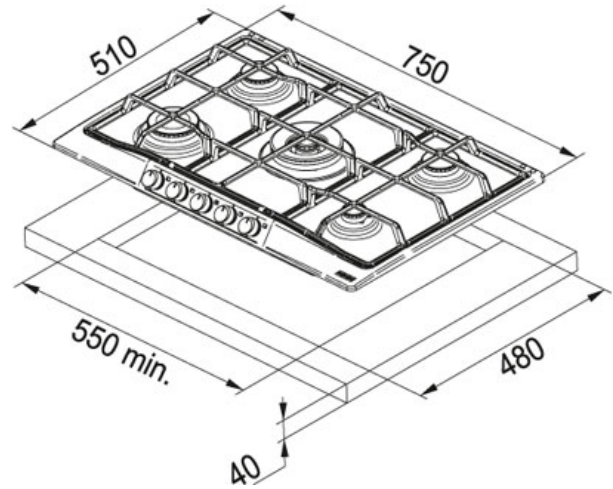

Trend Line 750 FHTL 755 4G TC OA E Avena | 106.0183.256

FAMIGLIA : Piani Cottura | SERIE : Trend Line 750 | MODELLO : FHTL 755 4G TC OA E | FINITURA : Avena | INSTALLAZIONE : Incasso

DATI TECNICI

Dimensioni	750x510
Numero Fuochi	5
Foro Incasso	550x480
Lunghezza totale	750,00 mm
Potenza (W)	Ausiliario 1000W Semirapido 1750W Rapido 3000W Tripla corona 3800W
Larghezza totale	510,00 mm
Type	Gas