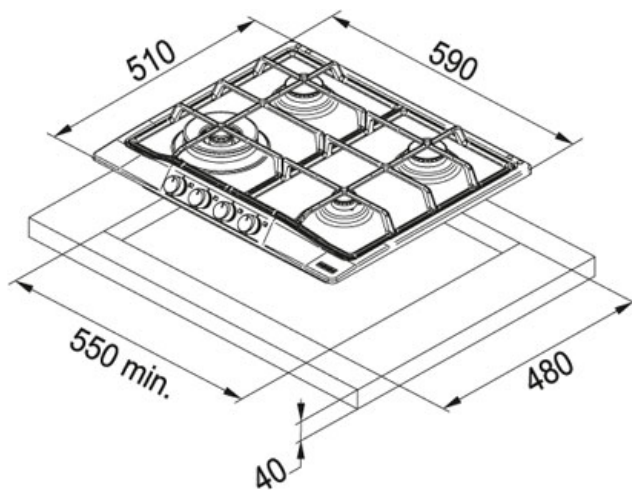

Trend Line 600 FHTL 604 3G TC OA E Avena | 106.0183.095

FAMIGLIA : Piani Cottura | SERIE : Trend Line 600 | MODELLO : FHTL 604 3G TC OA E | FINITURA : Avena | INSTALLAZIONE : Incasso

DATI TECNICI

Numero Fuochi	4
Potenza (W)	Ausiliario 1000W Semirapido 1750W Tripla Corona 3800W
Lunghezza totale	590,00 mm
Larghezza totale	510,00 mm
Griglie in dotazione	Griglie smaltate
Dimensioni	590x510
Foro Incasso	550x480
Type	Gas