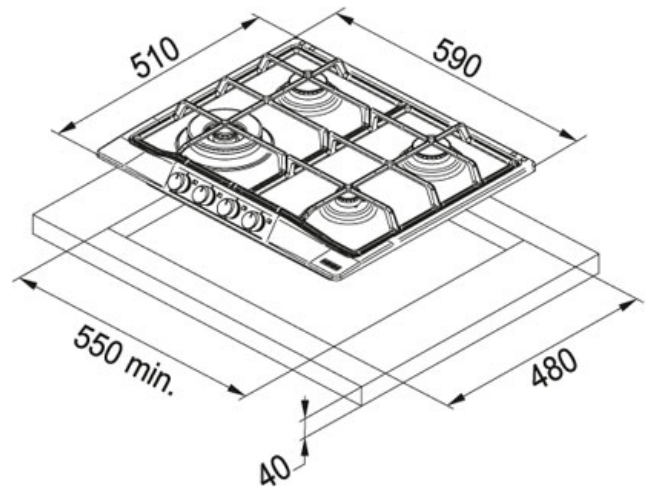

Trend Line 600 FHTL 604 3G TC XL E Dekor | 106.0183.094

FAMIGLIA : Piani Cottura | SERIE : Trend Line 600 | MODELLO : FHTL 604 3G TC XL E | FINITURA : Dekor | INSTALLAZIONE :
Incasso

DATI TECNICI

Numero Fuochi	4
Potenza (W)	Ausiliario 1000W Semirapido 1750W Tripla Corona 3800W
Griglie in dotazione	Griglie smaltate
Lunghezza totale	590,00 mm
Larghezza totale	510,00 mm
Foro Incasso	550x480
Dimensioni	590x510
Type	Gas

FUNZIONI

	Accensione elettronica integrata		Griglie in ghisa optional
	Kit manopole optional		Valvola di sicurezza AISI 304