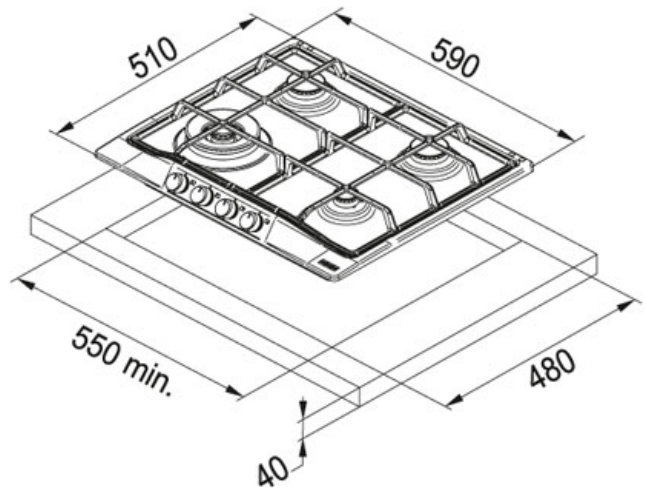

Trend Line 750 FHTL 604 3G TC OA C Avena |

106.0183.080

FAMIGLIA : Piani Cottura | SERIE : Trend Line 750 | MODELLO : FHTL 604 3G TC OA C | FINITURA : Avena | INSTALLAZIONE : Incasso

DATI TECNICI

Potenza (W)	Ausiliario 1000W Semirapido 1750W Tripla Corona 3800W
Tipo di controllo	Manopole
Griglie in dotazione	Ghisa
Lunghezza totale	590,00 mm
Larghezza totale	510,00 mm
Type	Gas
Numero Fuochi	4
Dimensioni	590x510
Foro Incasso	550x480

FUNZIONI

	Accensione elettronica integrata		Griglie in ghisa in dotazione
	Valvola di sicurezza		Kit manopole optional
	AISI 304		