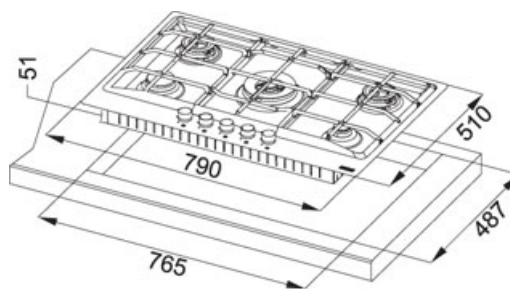

Neptune FHNE 805 4G TC XS C Inox satinato | 106.0049.039

FAMIGLIA : Piani Cottura | SERIE : Neptune | MODELLO : FHNE 805 4G TC XS C | FINITURA : Inox satinato | INSTALLAZIONE : Incasso

DATI TECNICI

Numero Fuochi	5
Potenza (W)	Ausiliario 1000W Doppia Corona Plus 2x2500W Semirapido Chef 2000W Tripla Corona 3800W
Tipo di controllo	Manopole
Griglie in dotazione	Ghisa
Profondità Cassetto	51.00 mm
Bordo	SLIM
Dimensioni	790x510
Base	80
Foro Incasso	765x487
Profondità Cassetto	51.00 mm

FUNZIONI

-  Accensione elettronica integrata
-  Valvola di sicurezza
-  Cottura ribassata
-  Griglie in ghisa in dotazione
-  AISI 304
-  Doppia corona

Neptune FHNE 805 4G TC XS C Inox satinato | 106.0049.039

FAMIGLIA : **Piani Cottura** | SERIE : **Neptune** | MODELLO : **FHNE 805 4G TC XS C** | FINITURA : **Inox satinato** | INSTALLAZIONE : **Incasso**

PRODOTTI CONSIGLIATI

112.0069.755

112.0069.754
