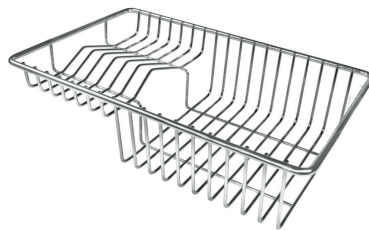

## IN DOTAZIONE

Griglie Black Milanello 8100 602

## ACCESSORI OPZIONALI

Cestello portapiatti inox 8100 303

Griglia portapiatti 8100 306

Griglia portapiatti inox 8100 154

Scolapasta inox 8154 000

Tagliere in cristallo 8631 300

Tagliere in HPDE 8657 001

Tagliere legno noce 8642 003