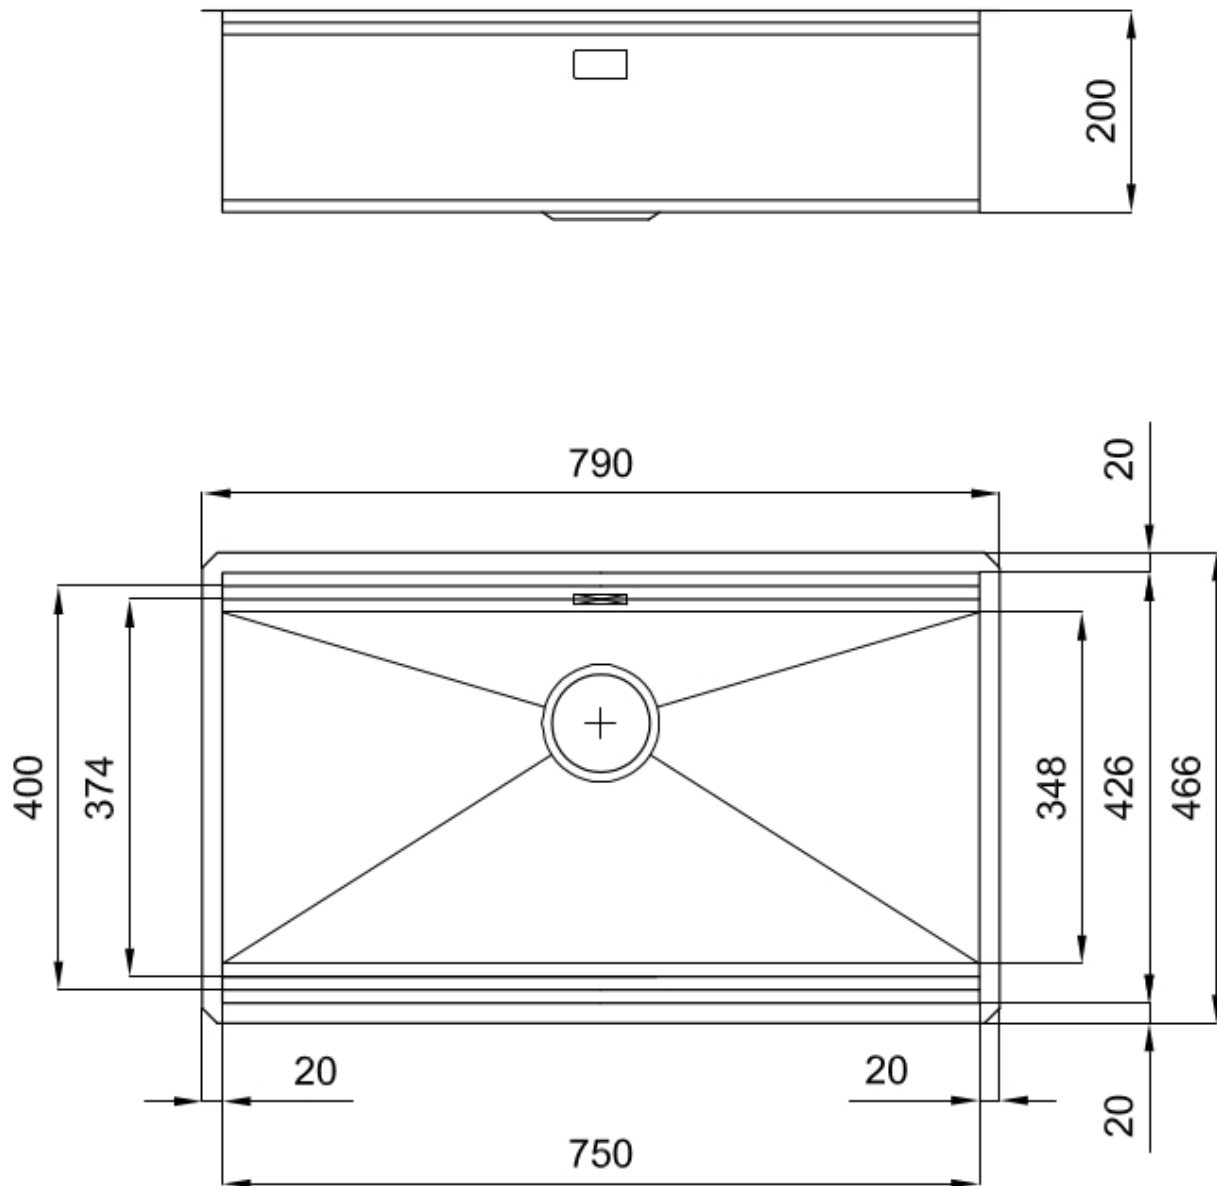

---

Bordo Installazione Sottotop

---

Dimensioni 790x466 mm

---

Dotazioni standard Ganci di fissaggio, guarnizione, piletta, troppo-pieno e sifone, Imballo in scatola

---

Fori Mixer Nessun foro di serie

---

Foro incasso Vedi scheda tecnica (per tutti i modelli FT/FTS e Sottotop)

---

Gocciolatoio No

---

Larghezza 79 cm

---

Misura vasca 750x374mm

## DATI TECNICI

750

426

Cut out size - Dimensioni per foratura top