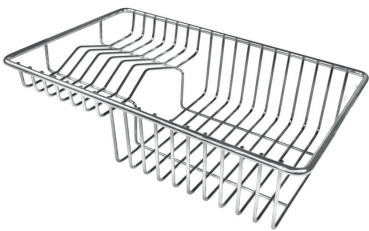

ACCESSORI OPZIONALI

Cestello portapiatti inox 8100 303