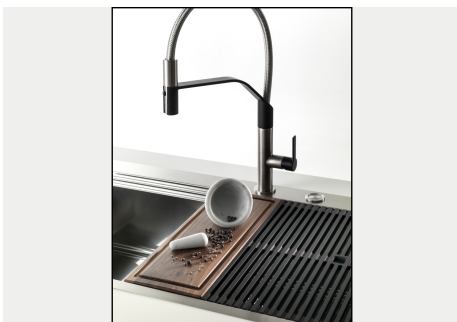

750

426

Cut out size - Dimensioni per foratura top

GALLERIA FOTOGRAFICA