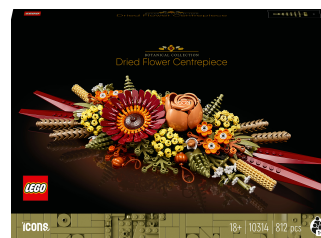

## LEGO Creator Expert Centrotavola di fiori secchi

Marchio : LEGO

Famiglia del prodotto:  
Creator Expert

Codice prodotto: 10314

### Nome del prodotto :

Centrotavola di fiori secchi

Centrotavola di fiori secchi LEGO® Icons

LEGO Creator Expert Centrotavola di fiori secchi. Tipo di prodotto: Set da costruzione, Età consigliata (min): 18 anno/i, Materiali: Plastica, Numero di pezzi: 812 pz. Peso dell'imballo: 660 g