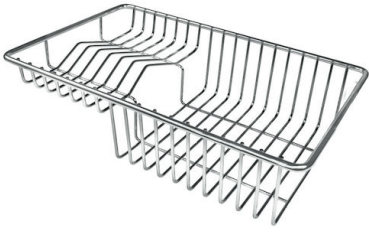

DATI TECNICI

Milanello Optional accessories / Accessori opzionali

The "rails" system makes it possible to use a combination of numerous accessories. Grids, chopping boards, utensils' ranging system, bowls and containers of different dimensions can be alternated in the workspace with a simple gesture, and can easily be stacked, in order to be on hand at all times.

Compatible accessories/Accessori compatibili:

8100 602

Lavello MILANELLO cod. 1031/050

GALLERIA FOTOGRAFICA

IN DOTAZIONE

Griglie Black Milanello

Piletta automatica Space Push

ACCESSORI OPZIONALI

Cestello portapiatti inox

Griglia portapiatti

Griglia portapiatti inox

Scolapasta inox

Tagliere in HPDE

Tagliere legno noce

Tagliere Twin in HDPE

Tagliere Twin in legno Iroko