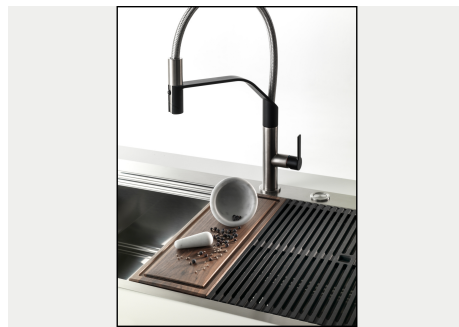

Compatible accessories/Accessori compatibili:

8100 602

Lavello MILANELLO cod. 1031/050

GALLERIA FOTOGRAFICA

IN DOTAZIONE

Griglie Black Milanello

Piletta automatica Space Push

ACCESSORI OPZIONALI