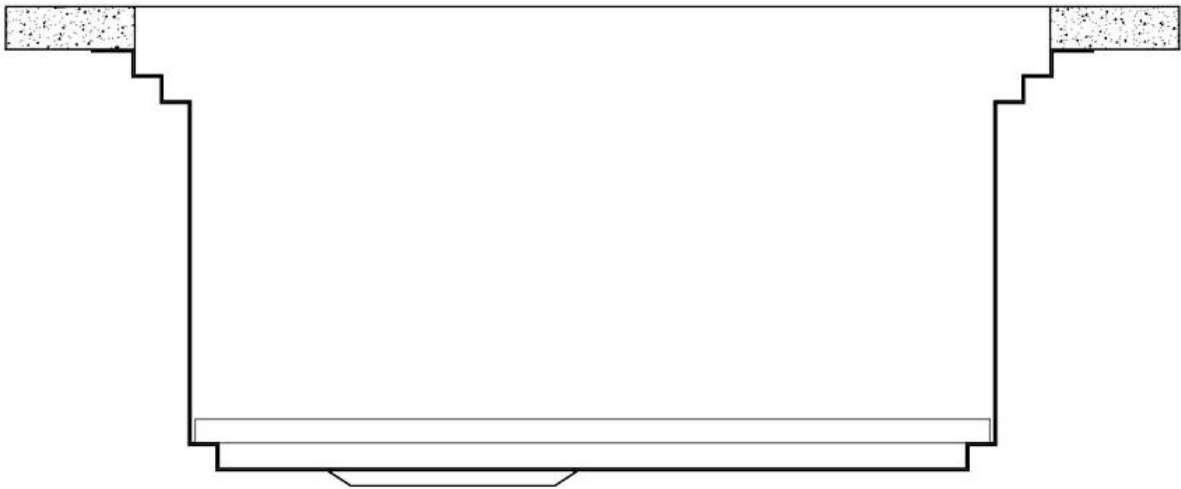

Milanello Level 3

Compatible accessories/Accessori compatibili:

8100 602