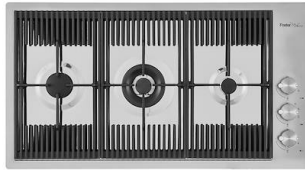

Piano cottura Milanello