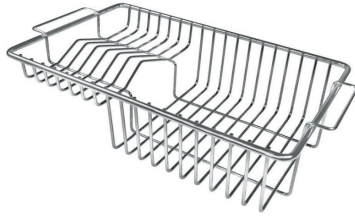

DATI TECNICI

Milanello Optional accessories / Accessori opzionali

The "rails" system makes it possible to use a combination of numerous accessories. Grids, chopping boards, utensils' ranging system, bowls and containers of different dimensions can be alternated in the workspace with a simple gesture, and can easily be stacked, in order to be on hand at all times.

Compatible accessories/Accessori compatibili:

8100 602

Lavello MILANELLO cod. 1031/050

GALLERIA FOTOGRAFICA

IN DOTAZIONE

Griglie Black Milanello

Piletta automatica Space Push

ACCESSORI OPZIONALI

Cestello portapiatti inox

Griglia portapiatti

Griglia portapiatti inox

Scolapasta inox

Tagliere in HPDE

Tagliere legno noce

Tagliere Twin in HDPE

Tagliere Twin in legno Iroko