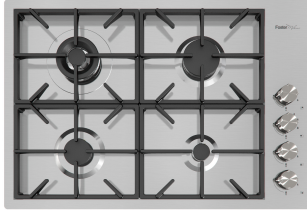

GALLERIA FOTOGRAFICA

ACCESSORI OPZIONALI

Cestello portapiatti inox 8100 303

Griglia Black 8100 600

Tagliere in cristallo 8631 300

Tagliere legno noce 8642 000

Tagliere Twin in HDPE 8644 101

Kit grattugia con supporto per anello e vassoio di raccolta alimenti 8159 101

Vaschetta forata inox 8151 000

ATTENZIONE

Gli accessori 8159101, 8100303,8151000 sono utilizzabili solo in abbinamento con l'accessorio 8644101

ABBINAMENTI CONSIGLIATI

Miscelatore FL 8521 000

Piano cottura Foster Milano 7637 000

PILETTE AUTOMATICHE OPZIONALI

Piletta automatica 8407 113

Piletta automatica Space 8407 108

Piletta automatica Space 8407 109

Piletta automatica Space Light 8407 117

Piletta automatica Space Milano 8407 115