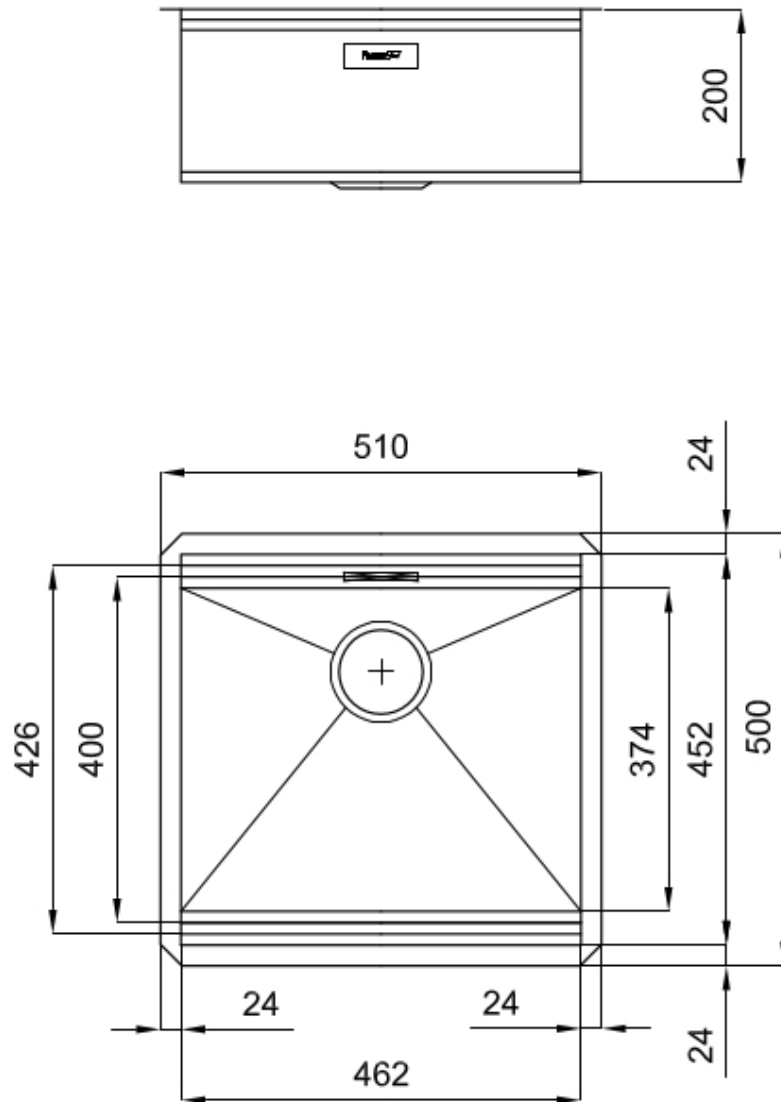

DETTAGLI

Finitura Spazzolato Foster

Materiale Acciaio inox AISI 304

Texture Satinato

Base 60 cm

Bordo Installazione Sottotop

Dimensioni 510x500 mm

Dotazioni standard Ganci di fissaggio, guarnizione, piletta, troppo-pieno e sifone, Imballo in scatola

Fori Mixer Nessun foro di serie

Foro incasso 462x452 mm

Gocciolatoio No

Larghezza 51 cm

Misura vasca 462x400mm

Numero vasche 1 vasca

Piletta Piletta 3,5"

DATI TECNICI