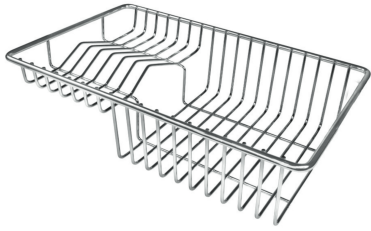

Fori Mixer Nessun foro di serie

Foro incasso 462x452 mm

Gocciolatoio No

Larghezza 51 cm

Misura vasca 462x400mm

Numero vasche 1 vasca

Piletta Piletta 3,5"

DATI TECNICI

GALLERIA FOTOGRAFICA

ACCESSORI OPZIONALI

Cestello portapiatti inox 8100 303

Griglia Black 8100 600

Tagliere in cristallo 8631 300

Tagliere legno noce 8642 000

Tagliere Twin in HDPE 8644 101

Kit grattugia con supporto per anello e vassoio di raccolta alimenti 8159 101