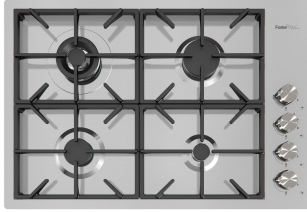

Griglia Black 8100 600

Tagliere legno noce 8642 000

Tagliere Twin in HDPE 8644 101

Kit grattugia con supporto per anello e vassoio di raccolta alimenti 8159 101

Tagliere in cristallo 8631 300

Vaschetta forata inox 8151 000

ATTENZIONE

Gli accessori 8159101, 8100303,8151000 sono utilizzabili solo in abbinamento con l'accessorio 8644101

ABBINAMENTI CONSIGLIATI

Miscelatore FL 8521 000

Piano cottura Foster Milano 7637
000