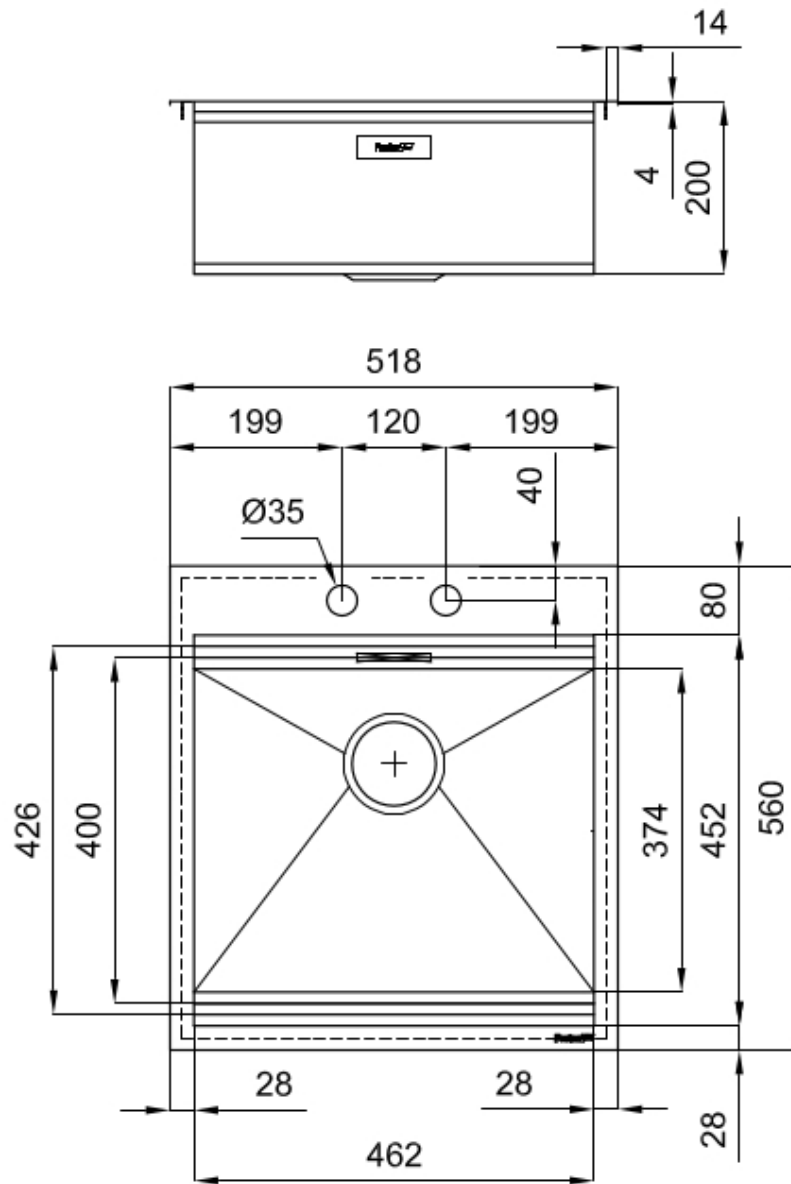

PILETTA SPACE

Grazie al tappo in acciaio inox dona allo scarico un aspetto minimal. Space ha inoltre un ingombro limitato e permette l'ottimale utilizzo del vano sottolavello.

PROFONDITÀ 56

56 cm di profondità. Una dimensione maggiorata sinonimo di grande funzionalità, che contraddistingue la serie Foster Milano.

DETTAGLI

Finitura Spazzolato Foster

Finitura satinata

Materiale Acciaio inox AISI 304

Texture Satinato

Base 60 cm

Bordo Installazione Q4 (Bordo 4 mm)

Dimensioni 518x560 mm

Dotazioni standard Ganci di fissaggio, guarnizione, piletta, troppo-pieno e sifone, Imballo in scatola

Fori Mixer 2 fori di serie

Foro incasso 498x540 mm

Gocciolatoio No

Larghezza 52 cm

Misura vasca 462x400mm

Numero vasche 1 vasca

Piletta Piletta con comando automatico SPACE MILANO - 3,5"

DATI TECNICI

GALLERIA FOTOGRAFICA

IN DOTAZIONE

Piletta automatica Space Milano
8407 115

ACCESSORI OPZIONALI

Cestello portapiatti inox 8100 303