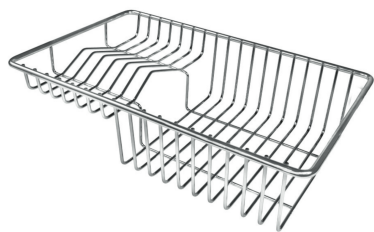

Dotazioni standard Ganci di fissaggio, guarnizione, piletta, troppo-pieno e sifone, Imballo in scatola

Fori Mixer 2 fori di serie

Foro incasso 498x540 mm

Gocciolatoio No

Larghezza 52 cm

Misura vasca 462x400mm

Numero vasche 1 vasca

Piletta Piletta con comando automatico SPACE MILANO - 3,5"

DATI TECNICI

GALLERIA FOTOGRAFICA

IN DOTAZIONE

Piletta automatica Space Milano
8407 115

ACCESSORI OPZIONALI

Cestello portapiatti inox 8100 303

Griglia Black 8100 600

Tagliere legno noce 8642 000

Tagliere Twin in HDPE 8644 101

Kit grattugia con supporto per anello e vassoio di raccolta alimenti 8159 101

Tagliere in cristallo 8631 300

Vaschetta forata inox 8151 000