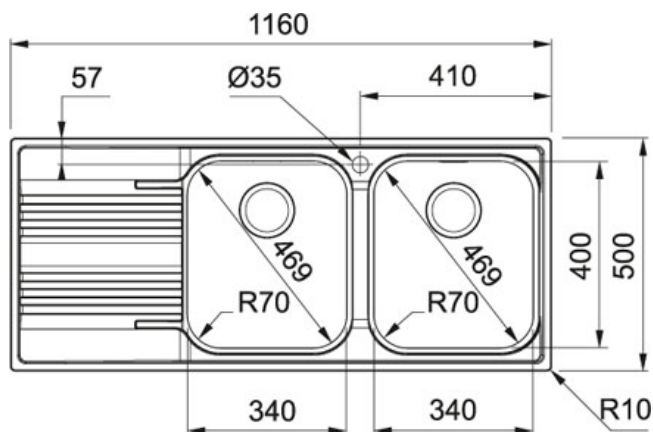

Smart SRX 621 Inox satinato | 101.0356.896

FAMIGLIA : Lavelli | SERIE : Smart | MODELLO : SRX 621 | FINITURA : Inox satinato | INSTALLAZIONE : Incasso | PRODUCT LINES : Smart

DATI TECNICI

Lunghezza vasca grande	340,00 mm
Larghezza vasca grande	400,00 mm
Profondità vasca grande	180,00 mm
Foro Incasso	1140x480
Dimensioni	1160x500
Base	80
Bordo	SLIM
Verso opposto	101.0356.895
Size Chart	XL

FUNZIONI

	Dissipatore		Sigillatura prefissata
	Nuovo		Bordo slim
	AISI 304		