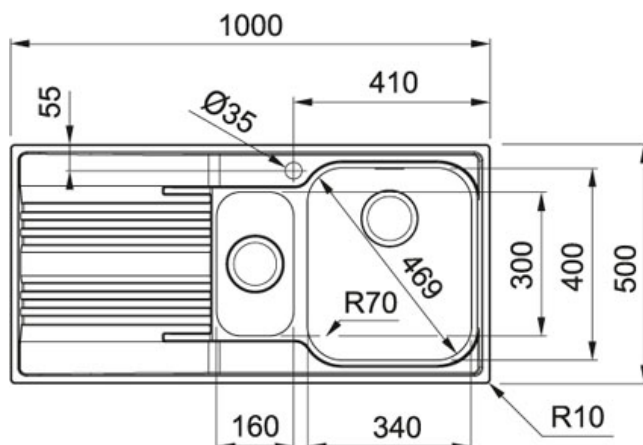

Smart SRX 651 Inox satinato | 101.0356.888

FAMIGLIA : Lavelli | SERIE : Smart | MODELLO : SRX 651 | FINITURA : Inox satinato | INSTALLAZIONE : Incasso | PRODUCT LINES : Smart

DATI TECNICI

| | |
|--------------------------|----------------------|
| Lunghezza vasca grande | 340,00 mm |
| Larghezza vasca grande | 400,00 mm |
| Profondità vasca grande | 180,00 mm |
| Lunghezza vasca piccola | 160,00 mm |
| Larghezza vasca piccola | 300,00 mm |
| Profondità vasca piccola | 120,00 mm |
| Foro Incasso | 980x480 |
| Base | 60 (80 se terminale) |
| Bordo | SLIM |
| Dimensioni | 1000X500 |
| Verso opposto | 101.0356.887 |
| Size Chart | XL |

FUNZIONI

| | | | |
|---|-------------|---|------------------------|
|  | Dissipatore |  | Sigillatura prefissata |
|  | Nuovo |  | Bordo slim |
|  | AISI 304 | | |