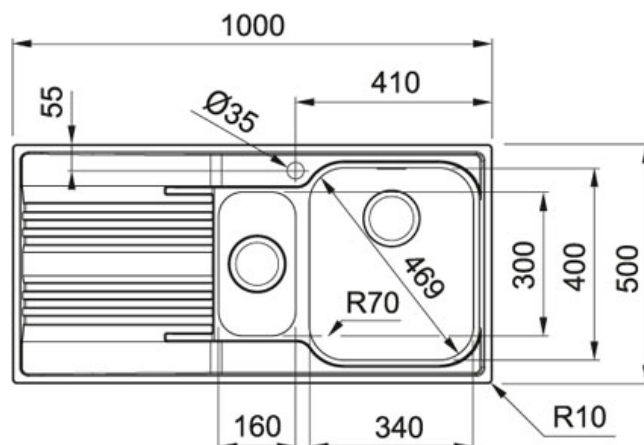

## Smart SRX 651 Inox satinato | 101.0356.888

FAMIGLIA : Lavelli | SERIE : Smart | MODELLO : SRX 651 | FINITURA : Inox satinato | INSTALLAZIONE : Incasso | PRODUCT LINES : Smart

### DATI TECNICI

Lunghezza vasca grande	340,00 mm
Larghezza vasca grande	400,00 mm
Profondità vasca grande	180,00 mm
Lunghezza vasca piccola	160,00 mm
Larghezza vasca piccola	300,00 mm
Profondità vasca piccola	120,00 mm
Foro Incasso	980x480
Base	60 (80 se terminale)
Bordo	SLIM
Dimensioni	1000X500
Verso opposto	101.0356.887
Size Chart	XL