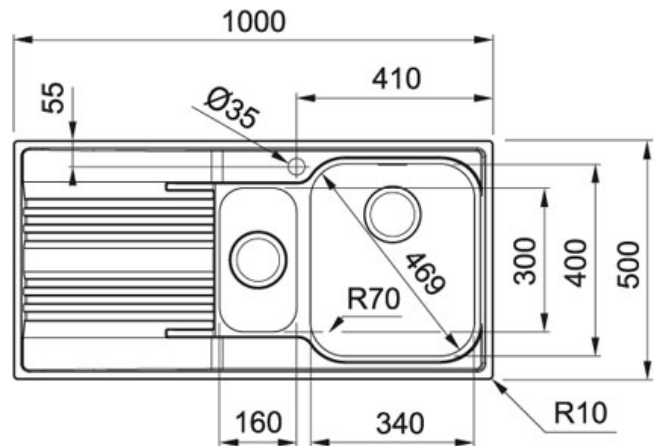

Inox Satinat | 101.0356.886

FAMILY : Chiuvețe | SERIE : Smart | MODEL : SRX 651 | FINISH : Inox Satinat | INSTALLATION TYPE : Incasso

DATE TEHNICE

Decupaj	980x480
Adancimea cuvei mari	180,00 mm
Lungimea cuvei mari	340,00 mm
Adancimea cuvei mici	120,00 mm
Latimea cuvei mici	300,00 mm
Latimea cuvei mari	400,00 mm
Lungimea cuvei mici	160,00 mm
Baza	60 (80 daca este corp terminal)
Margine	SLIM
Dimensiuni	1000X500
Disponibila si cu picurator pe partea opusa	101.0356.885
Size Chart	XL

FUNCTII

	Margine slim		Tocator de resturi vegetale
	Inox 18/10		Garnitura etansare montata
	Nou		

Inox Satinat | 101.0356.886

FAMILY : **Chiuvete** | SERIE : **Smart** | MODEL : **SRX 651** | FINISH : **Inox Satinat** | INSTALLATION TYPE : **Incasso**