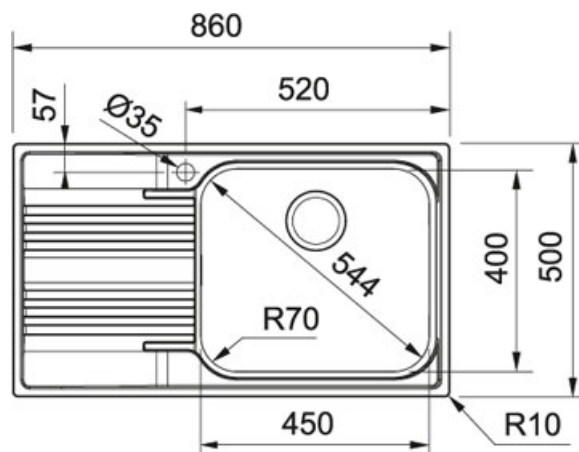

Smart SRX 611-86 LB Inox satinato | 101.0356.882

FAMIGLIA : Lavelli | SERIE : Smart | MODELLO : SRX 611-86 LB | FINITURA : Inox satinato | INSTALLAZIONE : Incasso |
PRODUCT LINES : Smart

DATI TECNICI

Lunghezza vasca grande	450.00 mm
Larghezza vasca grande	400.00 mm
Profondità vasca grande	180.00 mm
Base	60
Foro Incasso	840X480
Bordo	SLIM
Dimensioni	860x500
Verso opposto	101.0356.881

FUNZIONI

	Dissipatore		Sigillatura prefissata
	Nuovo		Bordo slim
	AISI 304		