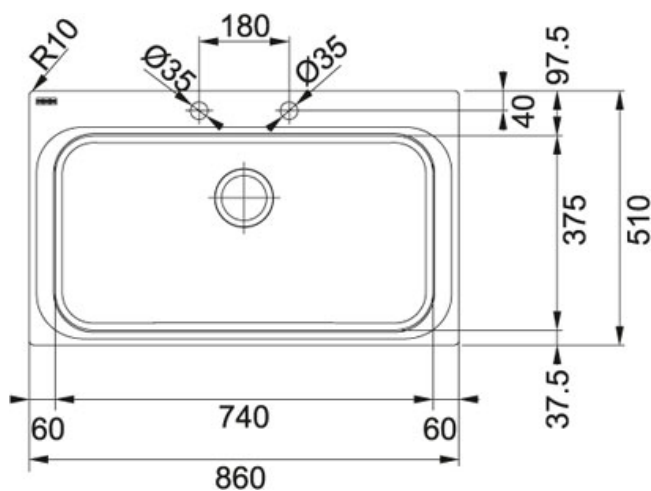

Acquario Line AEX 610 Inox satinato | 101.0198.559

FAMIGLIA : Lavelli | SERIE : Acquario Line | MODELLO : AEX 610 | FINITURA : Inox satinato | INSTALLAZIONE : Incasso

DATI TECNICI

Lunghezza vasca grande	740.00 mm
Larghezza vasca grande	375.00 mm
Profondità vasca grande	220.00 mm
Dimensioni	860X510
Nota	TIS System incluso
Base	80 (90 se terminale)
Foro Incasso	840X490

FUNZIONI

	Dissipatore		Piletta con comando remoto rotante
	Nuovo		Bordo standard
	AISI 304		