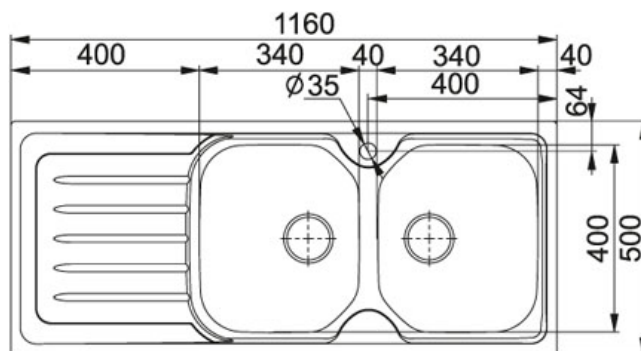

Onda Line OLL 621 Dekor | 101.0180.275

FAMIGLIA : Lavelli | SERIE : Onda Line | MODELLO : OLL 621 | FINITURA : Dekor | INSTALLAZIONE : Incasso

DATI TECNICI

Lunghezza vasca grande	340.00 mm
Larghezza vasca grande	400.00 mm
Profondità vasca grande	175.00 mm
Dimensioni	1160x500
Base	80
Bordo	SLIM
Foro Incasso	1140x480
Verso opposto	101.0180.274

FUNZIONI

▮	Bordo slim	NEW AISI 304	Nuovo AISI 304
---	------------	-----------------	-------------------