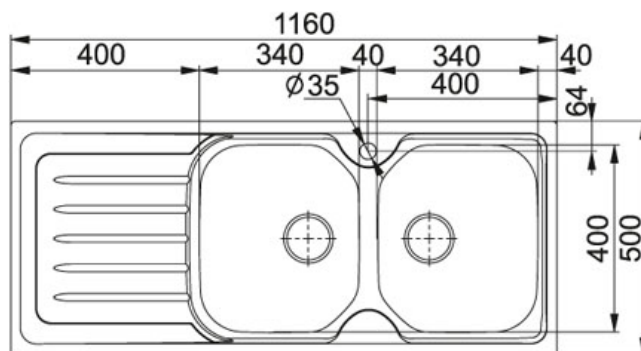

Onda Line OLL 621 Dekor | 101.0180.275

FAMIGLIA : Lavelli | SERIE : Onda Line | MODELLO : OLL 621 | FINITURA : Dekor | INSTALLAZIONE : Incasso

DATI TECNICI

Lunghezza vasca grande	340.00 mm
Larghezza vasca grande	400.00 mm
Profondità vasca grande	175.00 mm
Dimensioni	1160x500
Base	80
Bordo	SLIM
Foro Incasso	1140x480
Verso opposto	101.0180.274

FUNZIONI

 Bordo slim	 Nuovo AISI 304
--	--