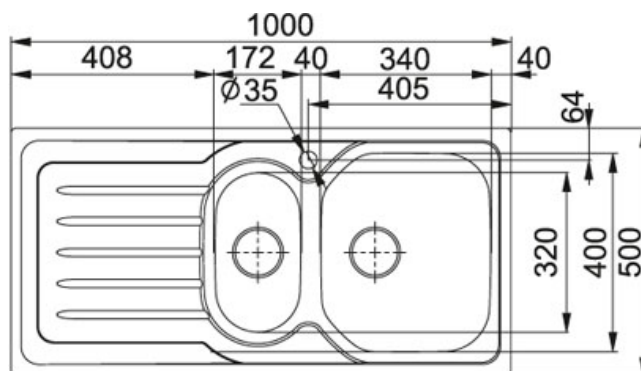

Onda Line OLX 651 Inox satinato | 101.0180.244

FAMIGLIA : Lavelli | SERIE : Onda Line | MODELLO : OLX 651 | FINITURA : Inox satinato | INSTALLAZIONE : Incasso

DATI TECNICI

Lunghezza vasca grande	340.00 mm
Larghezza vasca grande	400.00 mm
Profondità vasca grande	175.00 mm
Lunghezza vasca piccola	172.00 mm
Larghezza vasca piccola	320.00 mm
Profondità vasca piccola	108.00 mm
Base	60 (80 se terminale)
Dimensioni	1000X500
Bordo	SLIM
Foro Incasso	980x480
Verso opposto	101.0180.243

FUNZIONI

	Bordo slim		Nuovo AISI 304
---	------------	---	-------------------