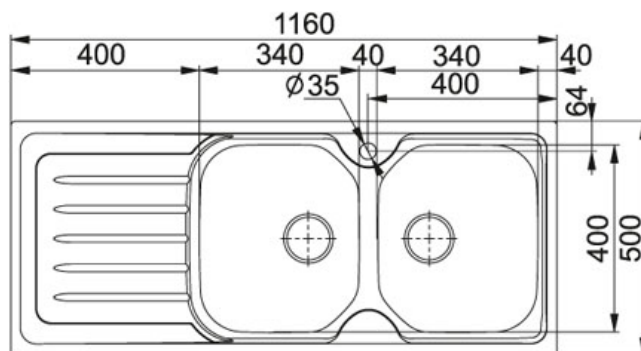

Onda Line OLX 621 Inox satinato | 101.0180.201

FAMIGLIA : Lavelli | SERIE : Onda Line | MODELLO : OLX 621 | FINITURA : Inox satinato | INSTALLAZIONE : Incasso

DATI TECNICI

Lunghezza vasca grande	340.00 mm
Larghezza vasca grande	400.00 mm
Profondità vasca grande	175.00 mm
Foro Incasso	1140x480
Bordo	SLIM
Base	80
Dimensioni	1160x500
Verso opposto	101.0180.200

FUNZIONI

 Bordo slim	 Nuovo AISI 304
--	--