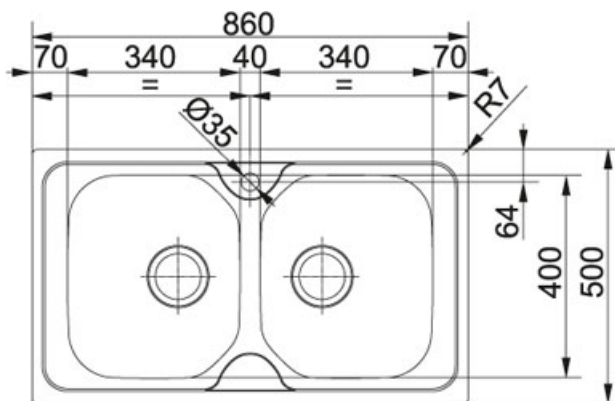

## Onda Line OLX 620-L Inox satinato | 101.0180.197

FAMIGLIA : Lavelli | SERIE : Onda Line | MODELLO : OLX 620-L | FINITURA : Inox satinato | INSTALLAZIONE : Incasso

### DATI TECNICI

Lunghezza vasca grande	340.00 mm
Larghezza vasca grande	400.00 mm
Profondità vasca grande	175.00 mm
Dimensioni	860x500
Bordo	SLIM
Base	80 (90 se terminale)
Foro Incasso	840X480

### FUNZIONI

	Bordo slim		Nuovo AISI 304
---	------------	---	----------------