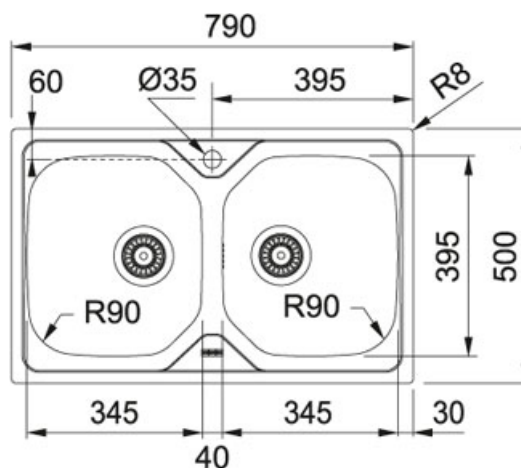

## Onda Line OLX 620 Inox satinato | 101.0180.195

FAMIGLIA : Lavelli | SERIE : Onda Line | MODELLO : OLX 620 | FINITURA : Inox satinato | INSTALLAZIONE : Incasso

### DATI TECNICI

Lunghezza totale	790,00 mm
Larghezza totale	500,00 mm
Bordo	SLIM
Lunghezza vasca grande	340,00 mm
Larghezza vasca grande	400,00 mm
Profondità vasca grande	175,00 mm
Dimensioni	790x500
Foro Incasso	770x480
Base	80
Size Chart	XL
Prezzo	230,00 €

### FUNZIONI

▮	Bordo slim	AISI 304	AISI 304
---	------------	----------	----------