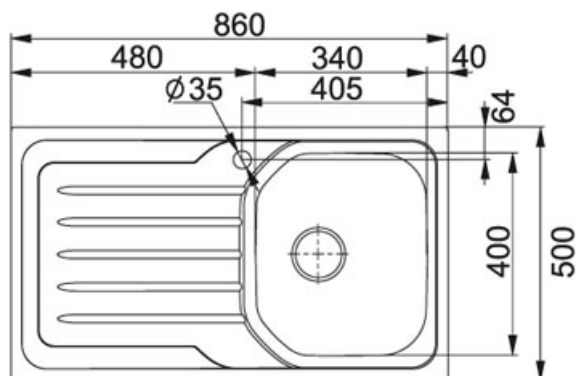

Onda Line OLX 611-L Inox satinato | 101.0180.191

FAMIGLIA : Lavelli | SERIE : Onda Line | MODELLO : OLX 611-L | FINITURA : Inox satinato | INSTALLAZIONE : Incasso

DATI TECNICI

Lunghezza vasca grande	340.00 mm
Larghezza vasca grande	400.00 mm
Profondità vasca grande	175.00 mm
Dimensioni	860x500
Foro Incasso	840X480
Base	45 (60 se terminale)
Bordo	SLIM
Verso opposto	101.0180.190

FUNZIONI

▮	Bordo slim	NEW AISI 304	Nuovo AISI 304
---	------------	-----------------	-------------------