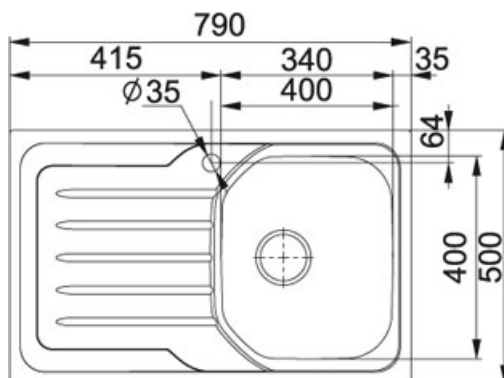

## Onda Line OLX 611 Inox satinato | 101.0180.189

FAMIGLIA : Lavelli | SERIE : Onda Line | MODELLO : OLX 611 | FINITURA : Inox satinato | INSTALLAZIONE : Incasso

### DATI TECNICI

Bordo	SLIM
Lunghezza vasca grande	340.00 mm
Larghezza vasca grande	400.00 mm
Profondità vasca grande	175.00 mm
Dimensioni	790x500
Base	45 (60 se terminale)
Foro Incasso	770x480
Verso opposto	101.0180.188

### FUNZIONI

▣	Bordo slim	AISI 304 NEW	AISI 304 Nuovo
---	------------	-----------------	-------------------