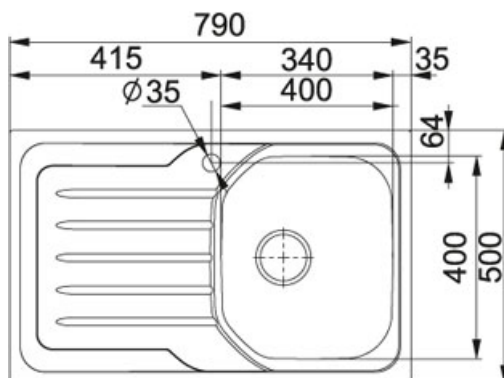

Onda Line OLX 611 Inox satinato | 101.0180.189

FAMIGLIA : Lavelli | SERIE : Onda Line | MODELLO : OLX 611 | FINITURA : Inox satinato | INSTALLAZIONE : Incasso

DATI TECNICI

Bordo	SLIM
Lunghezza vasca grande	340.00 mm
Larghezza vasca grande	400.00 mm
Profondità vasca grande	175.00 mm
Dimensioni	790x500
Base	45 (60 se terminale)
Foro Incasso	770x480
Verso opposto	101.0180.188

FUNZIONI

▣	Bordo slim	AISI 304 NEW	AISI 304 Nuovo
---	------------	-----------------	-------------------