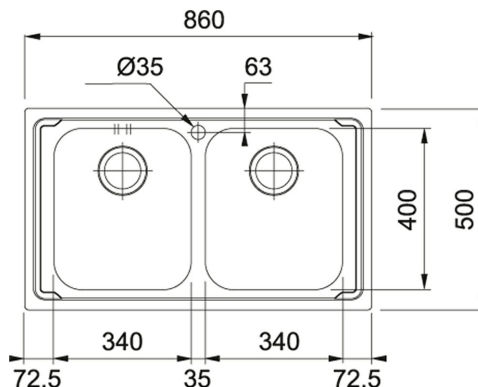

Logica Line LLL 620-L Dekor | 101.0153.297

FAMIGLIA : Lavelli | SERIE : Logica Line | MODELLO : LLL 620-L | FINITURA : Dekor | INSTALLAZIONE : Incasso

DATI TECNICI

Lunghezza totale	860,00 mm
Larghezza totale	500,00 mm
Lunghezza vasca grande	340,00 mm
Larghezza vasca grande	400,00 mm
Profondità vasca grande	195,00 mm
Lunghezza vasca piccola	340,00 mm
Profondità vasca piccola	180,00 mm
Posizione Gocciolatoio	NONE
Dimensioni	860x500
Bordo	SLIM
Base	80 (90 se terminale)
Size Chart	XL
Cutout Length	840,00 mm
Cutout Width	480,00 mm
Foro Incasso	840X480
Prezzo	319,00 €

FUNZIONI

	Semifilo		Dissipatore optional
	AISI 304		