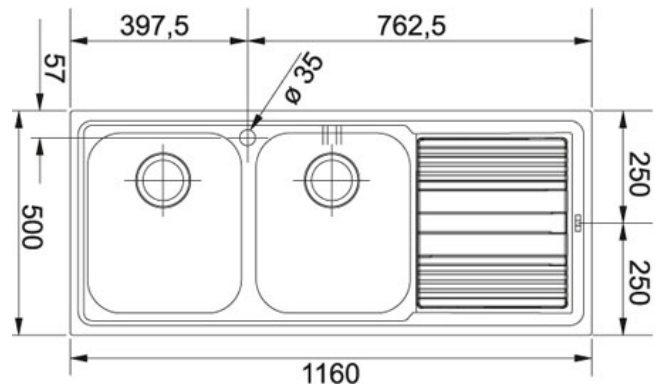

## Logica Line LLL 621 Dekor | 101.0086.271

FAMIGLIA : Lavelli | SERIE : Logica Line | MODELLO : LLL 621 | FINITURA : Dekor | INSTALLAZIONE : Incasso

### DATI TECNICI

Lunghezza vasca grande	340.00 mm
Larghezza vasca grande	400.00 mm
Profondità vasca grande	195.00 mm
Lunghezza vasca piccola	340.00 mm
Profondità vasca piccola	195.00 mm
Foro Incasso	1140x480
Base	80
Dimensioni	1160x500
Bordo	SLIM
Verso opposto	101.0086.284

### FUNZIONI

	Bordo slim		AISI 304 Dissipatore
---	---------------	---	-------------------------