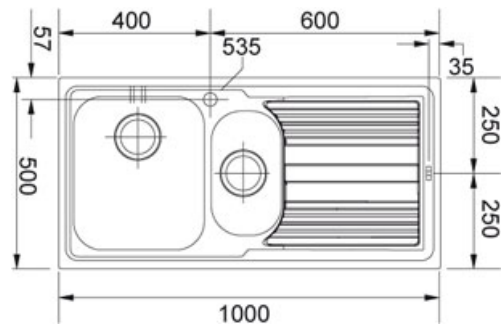

Logica Line LLL 651 Dekor | 101.0086.252

FAMIGLIA : Lavelli | SERIE : Logica Line | MODELLO : LLL 651 | FINITURA : Dekor | INSTALLAZIONE : Incasso

DATI TECNICI

Lunghezza vasca grande	340.00 mm
Larghezza vasca grande	400.00 mm
Profondità vasca grande	195.00 mm
Lunghezza vasca piccola	165.00 mm
Larghezza vasca piccola	306.00 mm
Profondità vasca piccola	155.00 mm
Bordo	SLIM
Dimensioni	1000X500
Base	60 (80 se terminale)
Foro Incasso	980x480
Verso opposto	101.0086.254

FUNZIONI

	Bordo slim		AISI 304
			Dissipatore