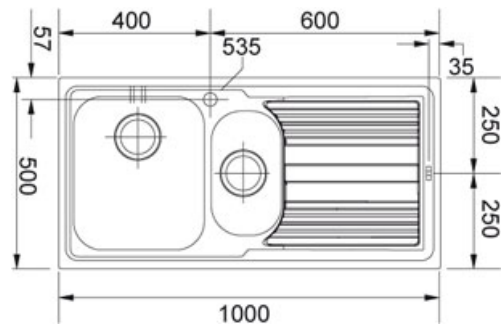

Logica Line LLL 651 Dekor | 101.0086.252

FAMIGLIA : Lavelli | SERIE : Logica Line | MODELLO : LLL 651 | FINITURA : Dekor | INSTALLAZIONE : Incasso

DATI TECNICI

Lunghezza vasca grande	340.00 mm
Larghezza vasca grande	400.00 mm
Profondità vasca grande	195.00 mm
Lunghezza vasca piccola	165.00 mm
Larghezza vasca piccola	306.00 mm
Profondità vasca piccola	155.00 mm
Bordo	SLIM
Dimensioni	1000X500
Base	60 (80 se terminale)
Foro Incasso	980x480
Verso opposto	101.0086.254

FUNZIONI

 Bordo slim	 AISI 304	 AISI 304 Dissipatore
--	--	--