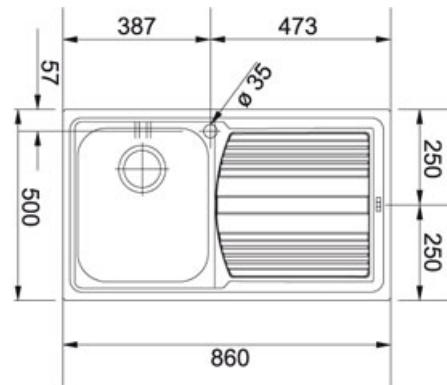

Logica Line LLL 611-L Dekor | 101.0086.236

FAMIGLIA : Lavelli | SERIE : Logica Line | MODELLO : LLL 611-L | FINITURA : Dekor | INSTALLAZIONE : Incasso

DATI TECNICI

| | |
|-------------------------|--------------|
| Bordo | SLIM |
| Lunghezza vasca grande | 340.00 mm |
| Larghezza vasca grande | 400.00 mm |
| Profondità vasca grande | 195.00 mm |
| Dimensioni | 860x500 |
| Foro Incasso | 840X480 |
| Base | 45 |
| Verso opposto | 101.0086.240 |

FUNZIONI

| | | |
|--|--|--|
|  Bordo slim |  AISI 304 |  AISI 304 Dissipatore |
|--|--|--|