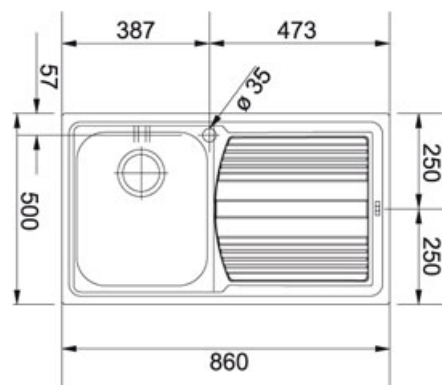

Logica Line LLL 611-L Dekor | 101.0086.236

FAMIGLIA : Lavelli | SERIE : Logica Line | MODELLO : LLL 611-L | FINITURA : Dekor | INSTALLAZIONE : Incasso

DATI TECNICI

Bordo	SLIM
Lunghezza vasca grande	340.00 mm
Larghezza vasca grande	400.00 mm
Profondità vasca grande	195.00 mm
Dimensioni	860x500
Foro Incasso	840X480
Base	45
Verso opposto	101.0086.240

FUNZIONI

 Bordo slim	 AISI 304	 AISI 304 Dissipatore
--	--	--