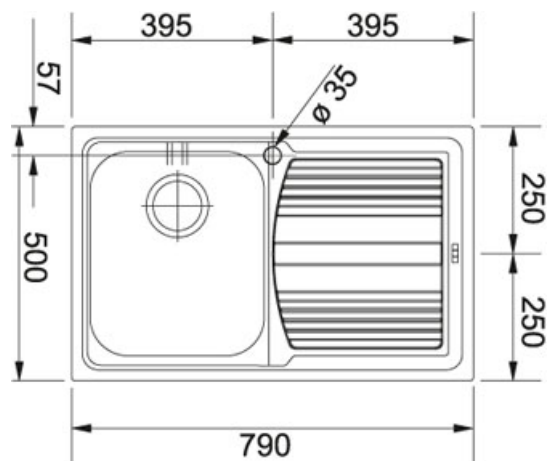

Logica Line LLL 611 Dekor | 101.0086.232

FAMIGLIA : Lavelli | SERIE : Logica Line | MODELLO : LLL 611 | FINITURA : Dekor | INSTALLAZIONE : Incasso

DATI TECNICI

Lunghezza vasca grande	340.00 mm
Larghezza vasca grande	400.00 mm
Profondità vasca grande	195.00 mm
Bordo	SLIM
Base	45
Foro Incasso	770x480
Dimensioni	790x500
Verso opposto	101.0086.233

FUNZIONI

	Bordo slim		AISI 304 Dissipatore
---	------------	---	-------------------------