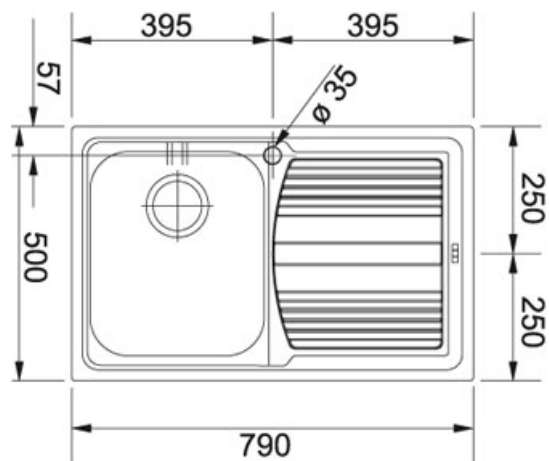

## Logica Line LLL 611 Dekor | 101.0086.232

FAMIGLIA : Lavelli | SERIE : Logica Line | MODELLO : LLL 611 | FINITURA : Dekor | INSTALLAZIONE : Incasso

### DATI TECNICI

Lunghezza vasca grande	340.00 mm
Larghezza vasca grande	400.00 mm
Profondità vasca grande	195.00 mm
Bordo	SLIM
Base	45
Foro Incasso	770x480
Dimensioni	790x500
Verso opposto	101.0086.233

### FUNZIONI

 Bordo slim	 AISI 304	AISI 304
		Dissipatore