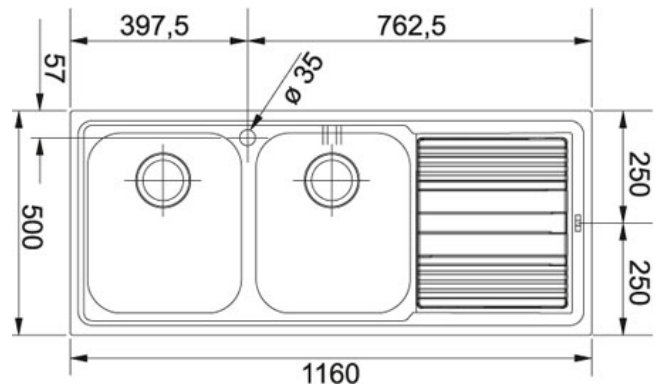

## Logica Line LLX 621 Inox satinato | 101.0085.849

FAMIGLIA : Lavelli | SERIE : Logica Line | MODELLO : LLX 621 | FINITURA : Inox satinato | INSTALLAZIONE : Incasso

### DATI TECNICI

Lunghezza vasca grande	340.00 mm
Larghezza vasca grande	400.00 mm
Profondità vasca grande	195.00 mm
Lunghezza vasca piccola	340.00 mm
Profondità vasca piccola	195.00 mm
Foro Incasso	1140x480
Bordo	SLIM
Base	80
Dimensioni	1160x500
Verso opposto	101.0150.410

### FUNZIONI

 Bordo slim	 Dissipatore AISI 304
--	--