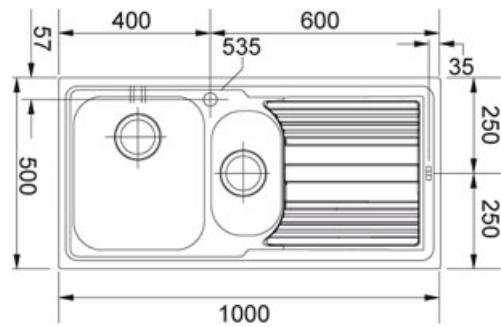

## Logica Line LLX 651 Inox satinato | 101.0085.810

FAMIGLIA : Lavelli | SERIE : Logica Line | MODELLO : LLX 651 | FINITURA : Inox satinato | INSTALLAZIONE : Incasso

### DATI TECNICI

Lunghezza vasca grande	340.00 mm
Larghezza vasca grande	400.00 mm
Profondità vasca grande	195.00 mm
Lunghezza vasca piccola	165.00 mm
Larghezza vasca piccola	306.00 mm
Profondità vasca piccola	155.00 mm
Bordo	SLIM
Foro Incasso	980x480
Base	60 (80 se terminale)
Dimensioni	1000X500
Verso opposto	101.0085.812

### FUNZIONI

	Dissipatore		Bordo slim
	AISI 304		