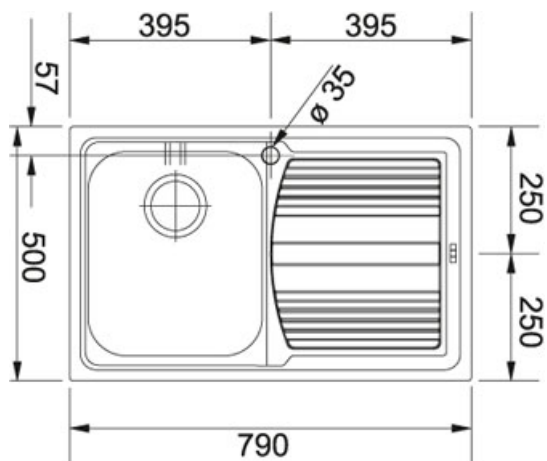

## Logica Line LLX 611 Inox satinato | 101.0085.772

FAMIGLIA : Lavelli | SERIE : Logica Line | MODELLO : LLX 611 | FINITURA : Inox satinato | INSTALLAZIONE : Incasso

### DATI TECNICI

Lunghezza vasca grande	340.00 mm
Larghezza vasca grande	400.00 mm
Profondità vasca grande	195.00 mm
Bordo	SLIM
Base	45
Dimensioni	790x500
Foro Incasso	770x480
Verso opposto	101.0085.773

### FUNZIONI

	Dissipatore		Bordo slim
	AISI 304		