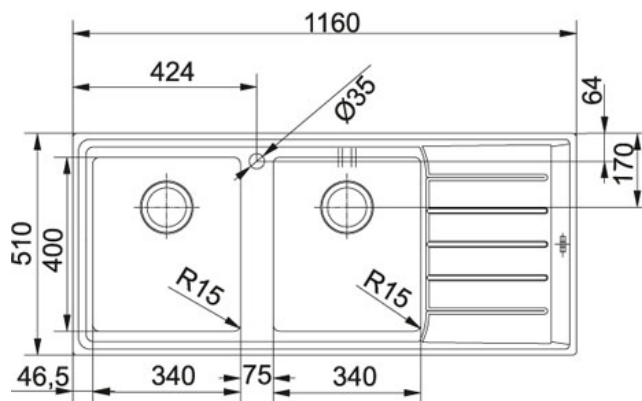

### DATI TECNICI

Lunghezza vasca grande	340.00 mm
Larghezza vasca grande	400.00 mm
Profondità vasca grande	220.00 mm
Lunghezza vasca piccola	340.00 mm
Profondità vasca piccola	180.00 mm
Foro Incasso	1140x490
Dimensioni	1160x510
Base	80 (90 se terminale)
Nota	Con top spessore inferiore a 30mm base da 1200 TIS System incluso
Bordo	SLIM
Verso opposto	101.0068.381