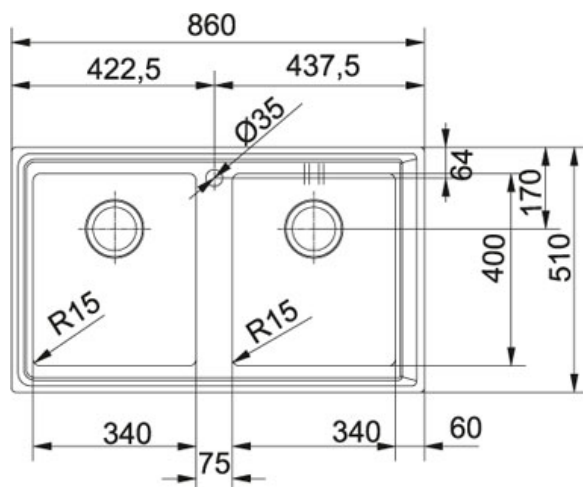

Neptune Plus NPX 620 Inox satinato | 101.0068.373

FAMIGLIA : Lavelli | SERIE : Neptune Plus | MODELLO : NPX 620 | FINITURA : Inox satinato | INSTALLAZIONE : Incasso |
PRODUCT LINES : Neptune Plus

DATI TECNICI

Lunghezza vasca grande	340.00 mm
Larghezza vasca grande	400.00 mm
Profondità vasca grande	200.00 mm
Lunghezza vasca piccola	340.00 mm
Profondità vasca piccola	180.00 mm
Dimensioni	860X510
Bordo	SLIM
Base	80 (90 se terminale)
Foro Incasso	840X490
Nota	Con top spessore inferiore a 30mm base da 900 TIS System incluso

FUNZIONI

AISI 304	AISI 304		Bordo slim
	Dissipatore		Sigillatura prefissata

Neptune Plus NPX 620 Inox satinato | 101.0068.373

FAMIGLIA : **Lavelli** | SERIE : **Neptune Plus** | MODELLO : **NPX 620** | FINITURA : **Inox satinato** | INSTALLAZIONE : **Incasso** |
PRODUCT LINES : **Neptune Plus**