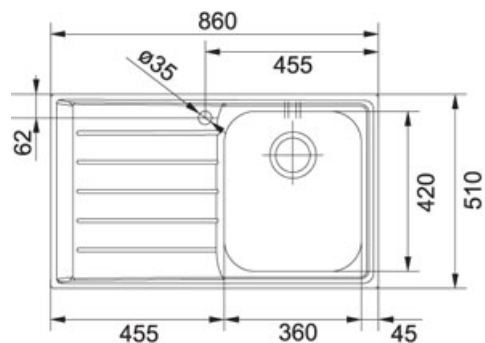

## Neptune NET 611 Microdekor | 101.0040.739

FAMIGLIA : **Lavelli** | SERIE : **Neptune** | MODELLO : **NET 611** | FINITURA : **Microdekor** | INSTALLAZIONE : **Incasso** |  
PRODUCT LINES : **Neptune**

### DATI TECNICI

Base	60
Lunghezza vasca grande	360.00 mm
Nota	Con top spessore inferiore a 30mm base da 900 TIS System incluso
Bordo	SLIM
Foro Incasso	840X490
Profondità vasca grande	180.00 mm
Larghezza vasca grande	420.00 mm
Dimensioni	860X510
Verso opposto	101.0040.740