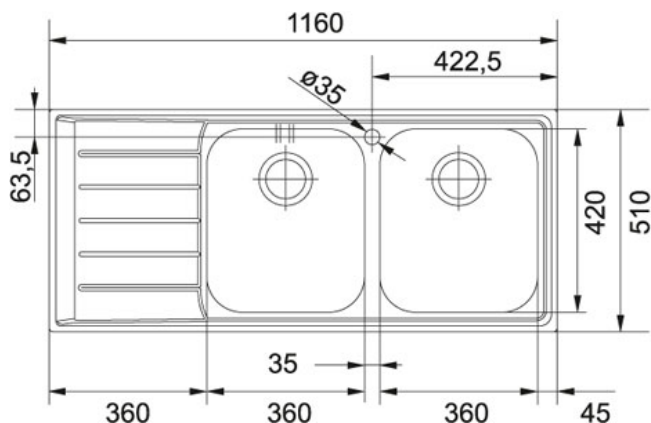

## Neptune NEX 621 Inox satinato | 101.0040.734

FAMIGLIA : Lavelli | SERIE : Neptune | MODELLO : NEX 621 | FINITURA : Inox satinato | INSTALLAZIONE : Incasso |  
PRODUCT LINES : Neptune

### DATI TECNICI

Lunghezza vasca grande	360.00 mm
Larghezza vasca grande	420.00 mm
Profondità vasca grande	180.00 mm
Lunghezza vasca piccola	360.00 mm
Larghezza vasca piccola	420.00 mm
Profondità vasca piccola	190.00 mm
Bordo	SLIM
Foro Incasso	1140x490
Nota	Con top spessore inferiore a 30mm base da 1200 TIS System incluso
Dimensioni	1160x510
Base	80 (90 se terminale)
Verso opposto	101.0040.736