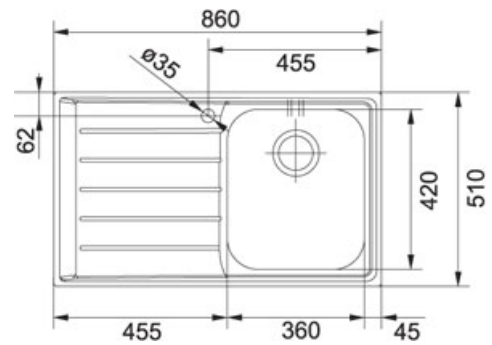

Neptune NEX 611 Inox satinato | 101.0040.731

FAMIGLIA : Lavelli | SERIE : Neptune | MODELLO : NEX 611 | FINITURA : Inox satinato | INSTALLAZIONE : Incasso |
PRODUCT LINES : Neptune

DATI TECNICI

Lunghezza vasca grande 360.00 mm

Larghezza vasca grande 420.00 mm

Profondità vasca grande 180.00 mm

Bordo SLIM

Nota Con top spessore inferiore a 30mm base da 900
TIS System incluso

Foro Incasso 840X490

Base 60

Dimensioni 860X510

Verso opposto 101.0040.732

FUNZIONI

-  Bordo slim
-  Sigillatura prefissata
-  AISI 304
-  AISI 304 Dissipatore

Neptune NEX 611 Inox satinato | 101.0040.731

FAMIGLIA : **Lavelli** | SERIE : **Neptune** | MODELLO : **NEX 611** | FINITURA : **Inox satinato** | INSTALLAZIONE : **Incasso** |
PRODUCT LINES : **Neptune**