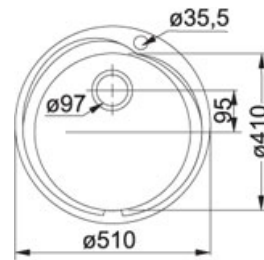

# Rotondo ROX 610-41 Inox satinato | 101.0026.287

FAMIGLIA : Lavelli | SERIE : Rotondo | MODELLO : ROX 610-41 | FINITURA : Inox satinato | INSTALLAZIONE : Incasso

## DATI TECNICI

Foro Incasso	Diam. 490
Profondità vasca grande	160.00 mm
Dimensioni	Ø 510
Lunghezza vasca grande	410,00 mm
Base	60
Bordo	SLIM